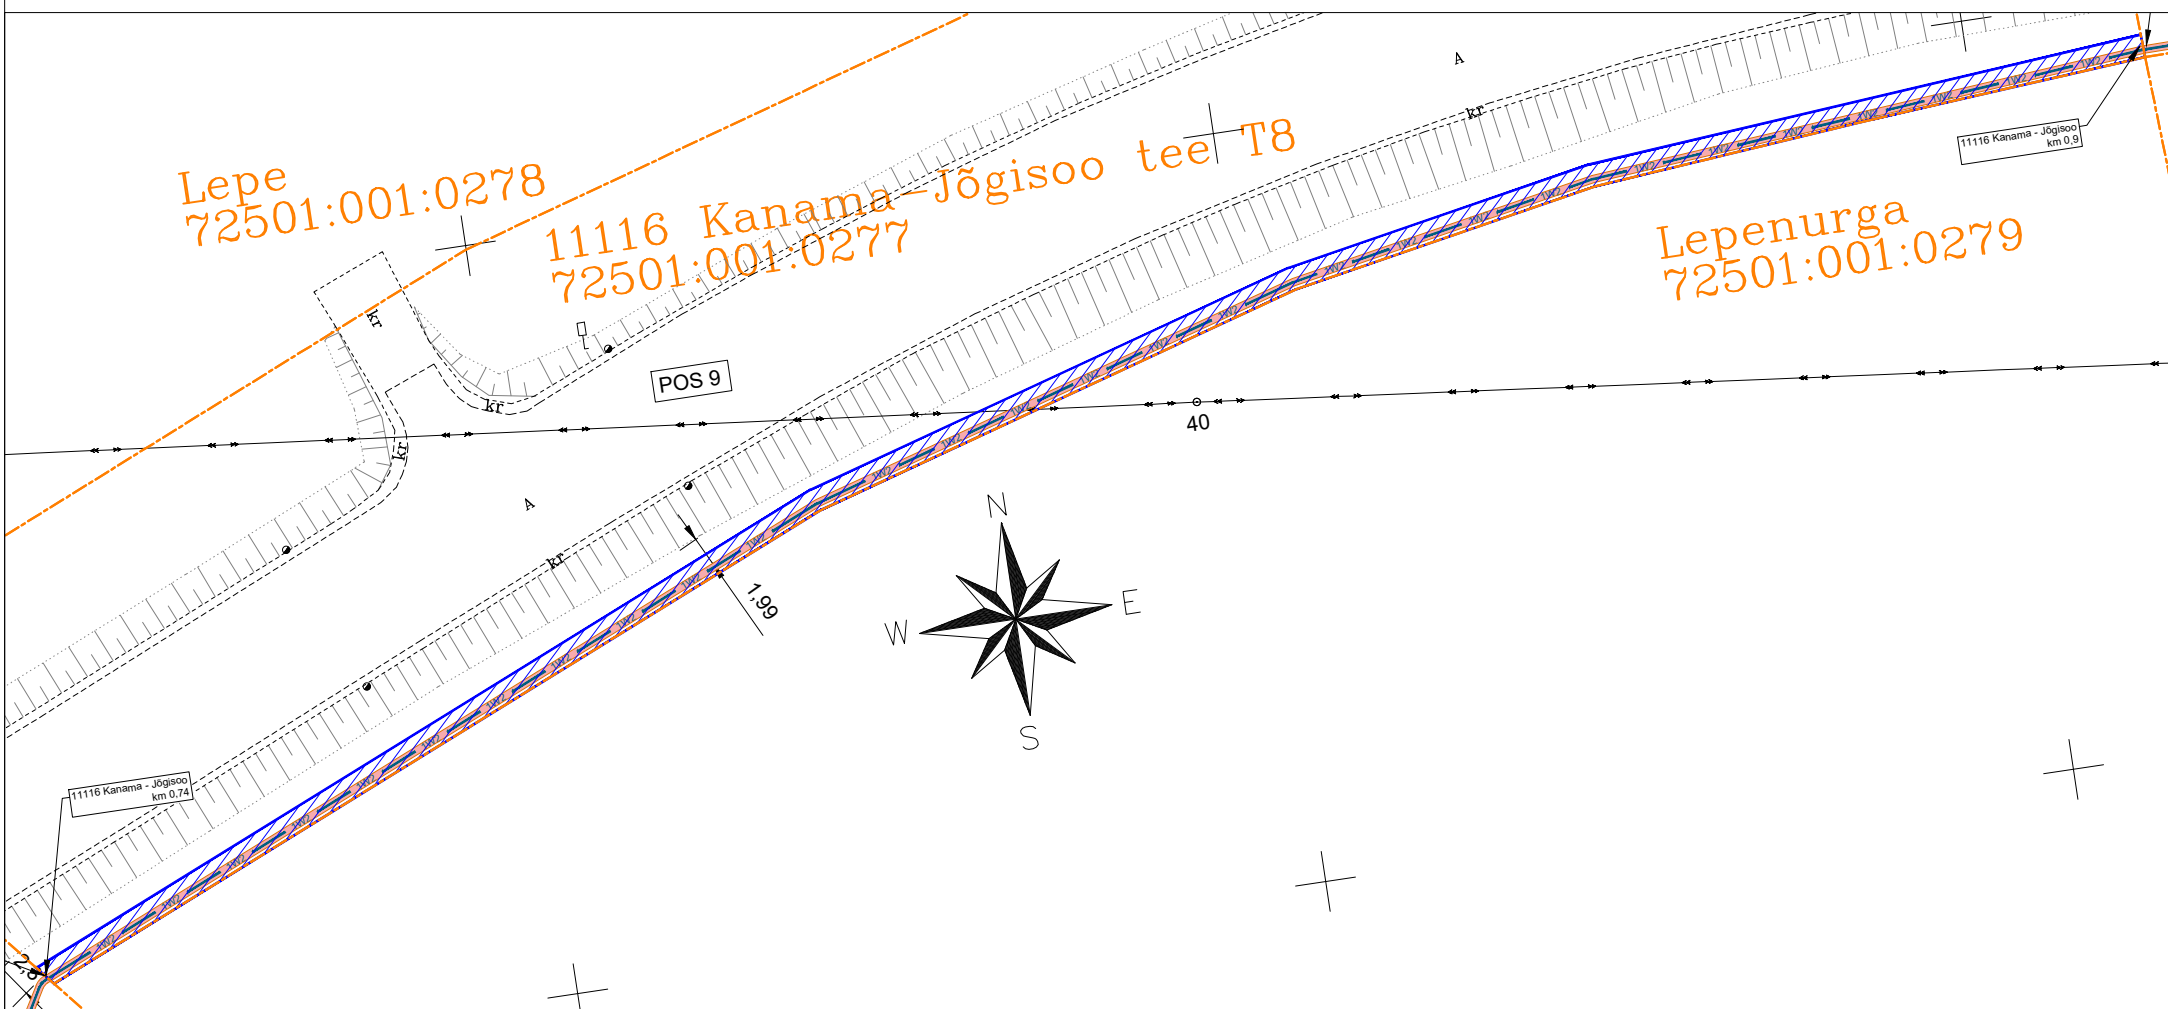

ISIKLIKU KASUTUSÕIGUSEGA KOORMATAVA ALA PLAAN

Projekti nimi / address: Keila mnt 1 kinnistu elektriliitumine, Jõgisoo küla, Saue vald, Harju maakond Töö nr: LR9392,LR9393

Koostaja: Swiper OÜ / Artur Vilu Möötkava: 1:500 Formaat: A4 Kuupäev: 13.11.2023

Jrk nr	Kasutusala pos nr (plaanil)	Kinnistu registriosa number	Katastriüksuse tunnus, nimi ja sihtotstarve	Asukoht riigitee (nr ja nimi) suhtes (lõigu algus ja lõpp km)	Ala pindala ruutmeetrites (m ²)
9	POS 9	19451850	72501:001:0277 11116 Kanama-Jõgisoo tee T8, Jõgisoo küla, Saue vald, Harju maakond 100% Transpordimaa	11116 Kanama - Jõgisoo km 0,74 - 0,90	228